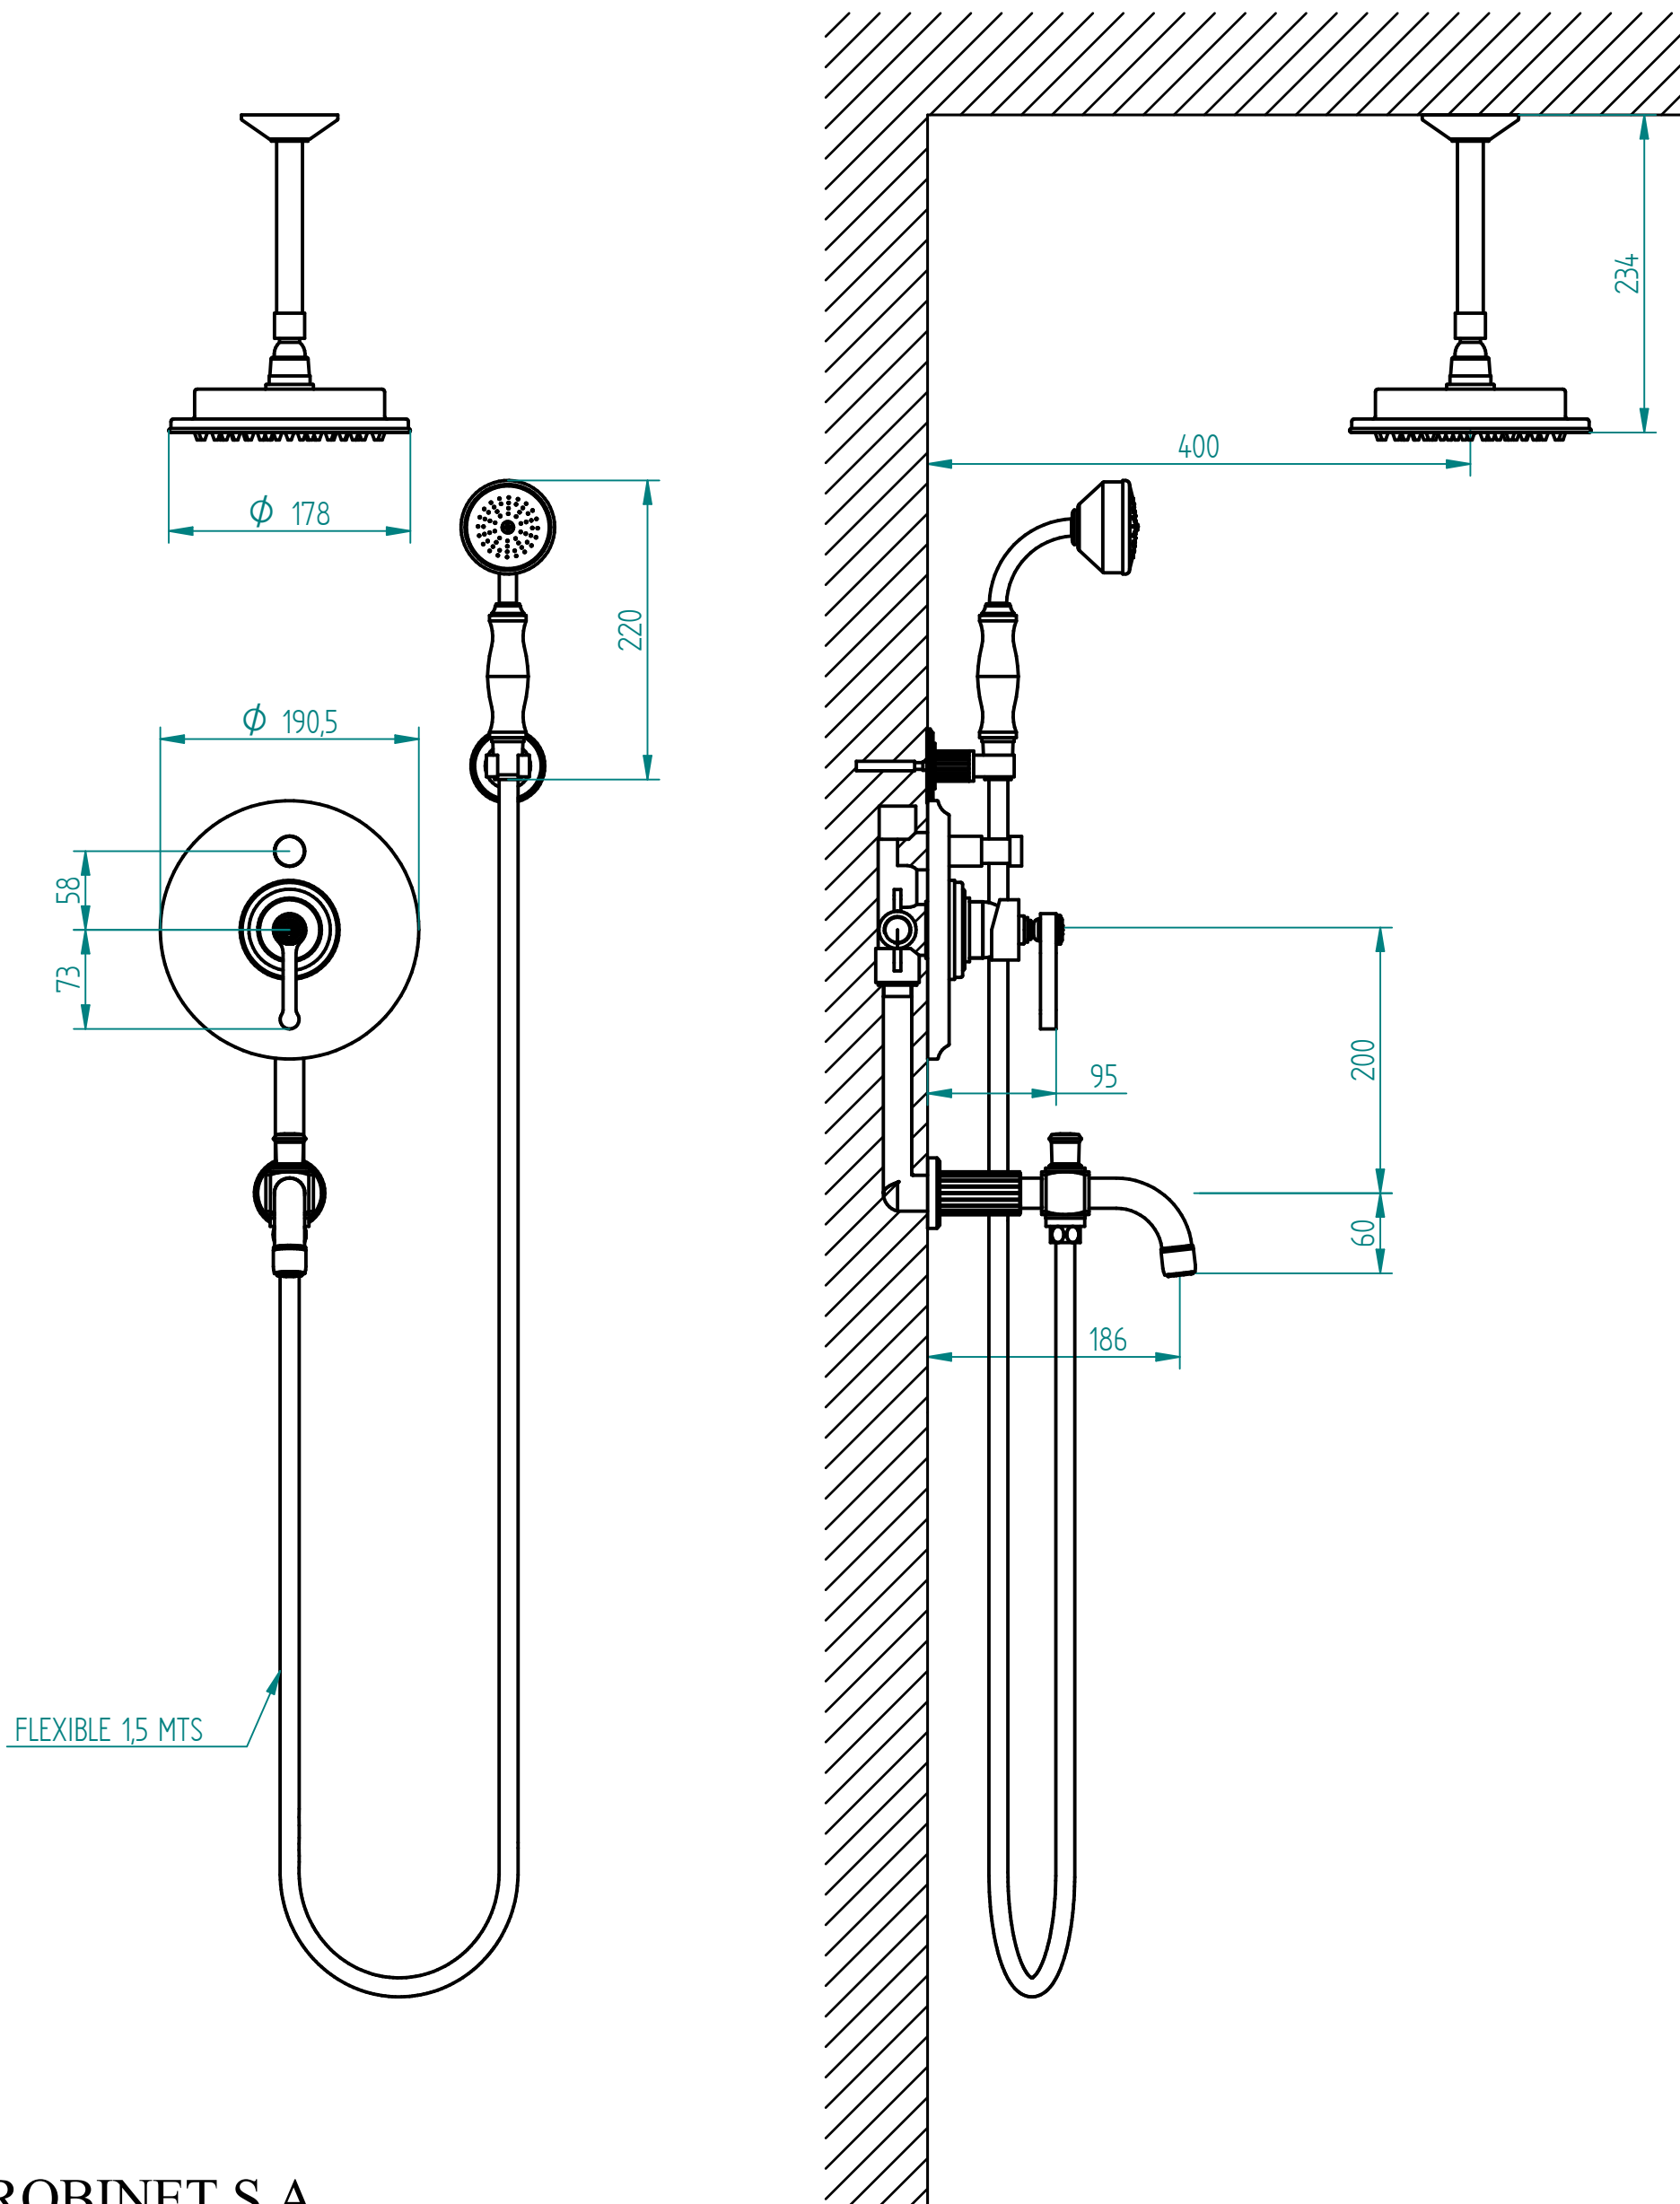

462026XX - BAÑERA MONOCOMANDO CON TRANSFERENCIA  
DUCHADOR Y PICO RAYE

**ROBINET S.A.**

OTO. DE DISEÑO

ROSETTI 3630 OLIVOS BS. AS. ■ ARGENTINA ■

TEL: (5411) 4794-1217

www.robinet.com.ar

Medidas expresadas en mm.

Las medidas y/o piezas estan sujetas  
a posibles modificaciones  
sin previo aviso.