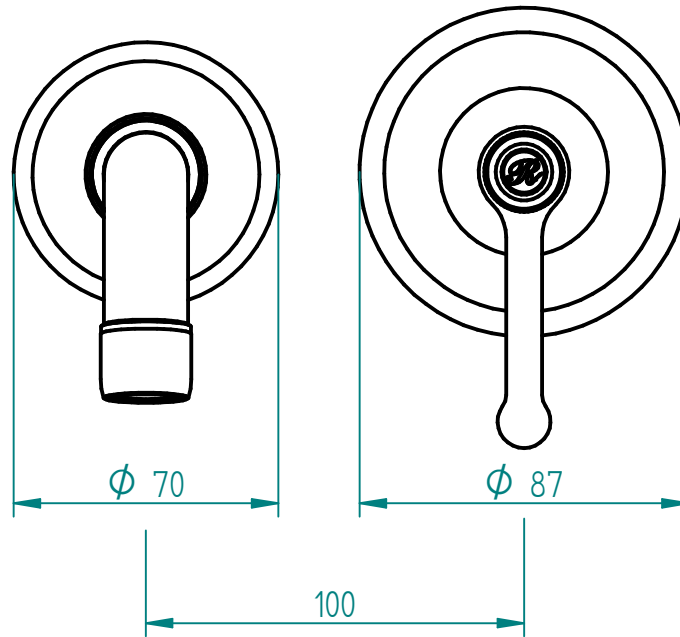

LAVATORIO MONOCOMANDO DE PARED RAYE

ROBINET S.A.

OTO. DE DISEÑO

ROSETTI 3630 OLIVOS BS. AS. ■ ARGENTINA ■

TEL: (5411) 4794-1217

www.robinet.com.ar

Medidas expresadas en mm.

Las medidas y/o piezas estan sujetas
a posibles modificaciones
sin previo aviso.