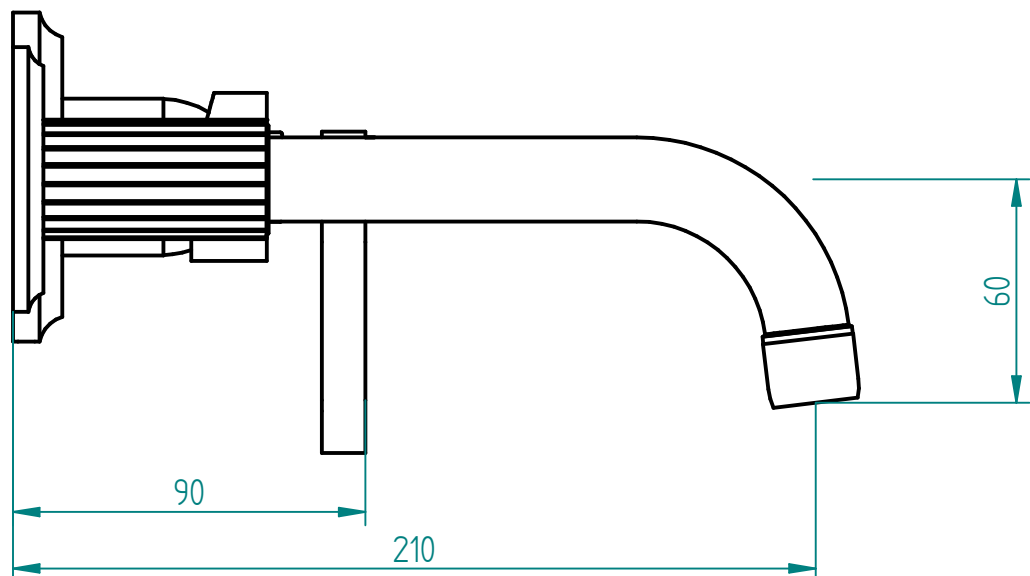

LAVATORIO MONOCOMANDO DE PARED RAYE

ROBINET S.A.

OTO. DE DISEÑO

ROSETTI 3630 OLIVOS BS. AS. ■ ARGENTINA ■

TEL: (5411) 4794-1217

www.robinet.com.ar

Medidas expresadas en mm.

Las medidas y/o piezas estan sujetas
a posibles modificaciones
sin previo aviso.