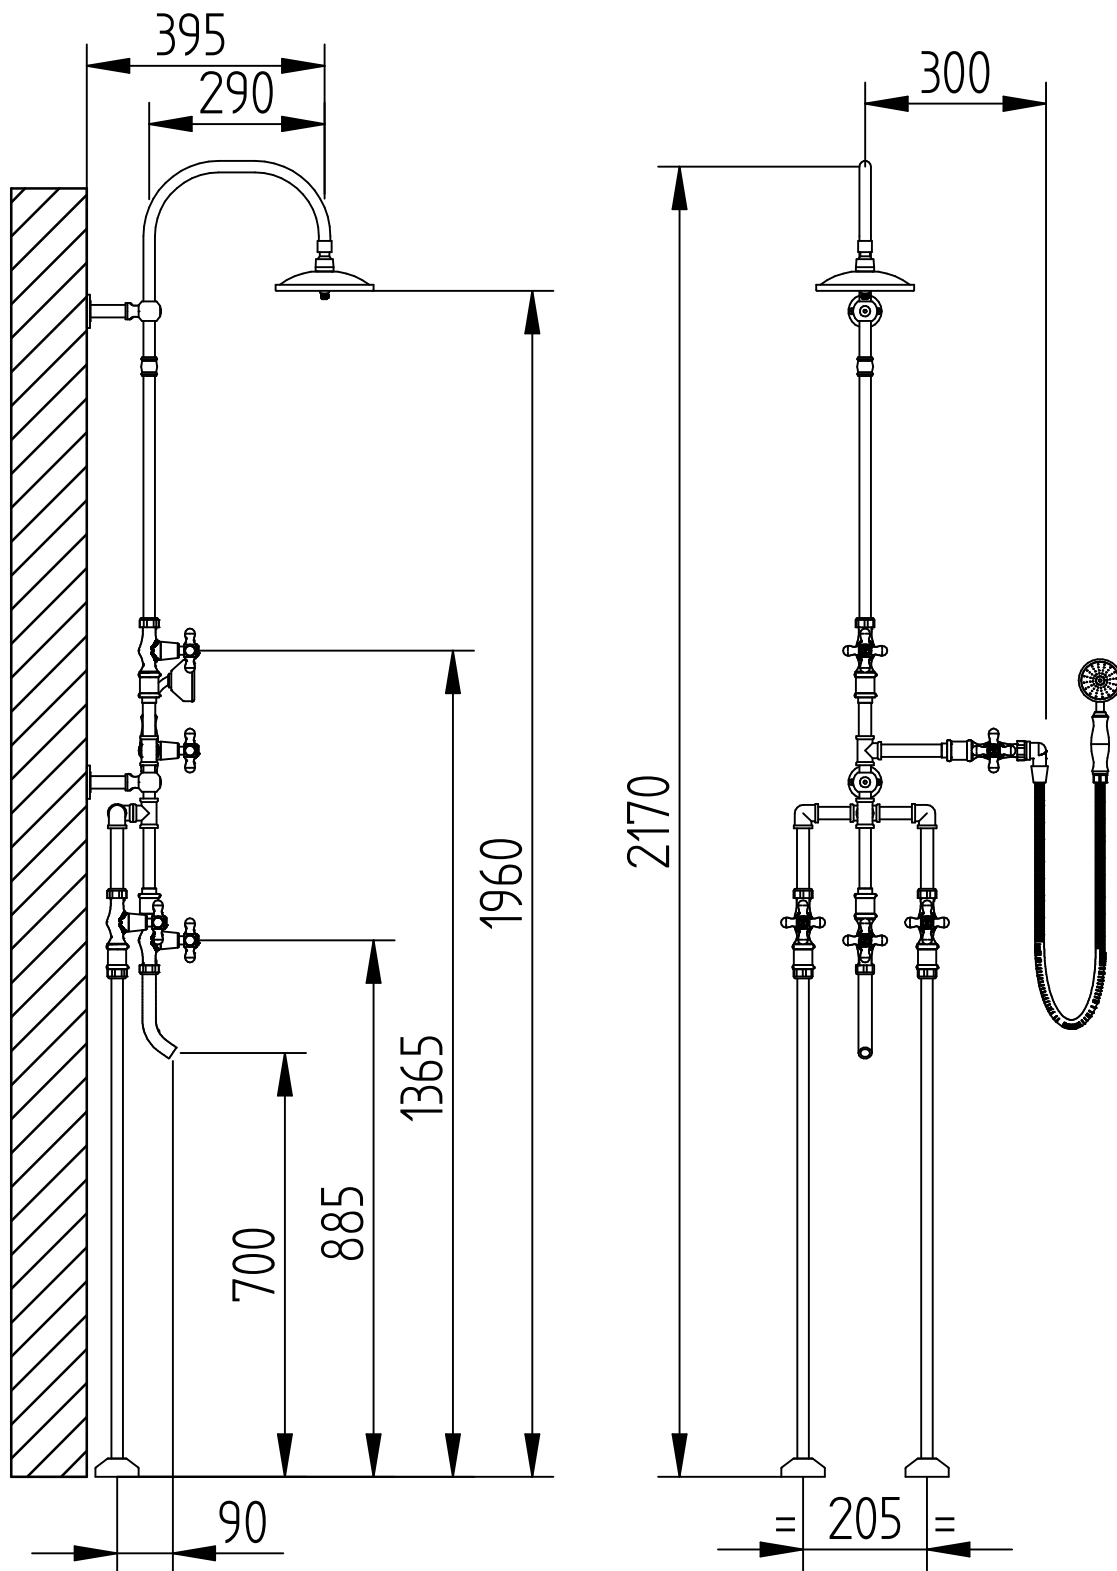

DUCHA DE EXTERIOR PERSA

ROBINET S.A.

DTO. DE DISEÑO

ROSETTI 3630 OLIVOS BS. AS. ■ ARGENTINA ■

TEL: (5411) 4794-1217

www.robinet.com.ar

Medidas expresadas en mm.