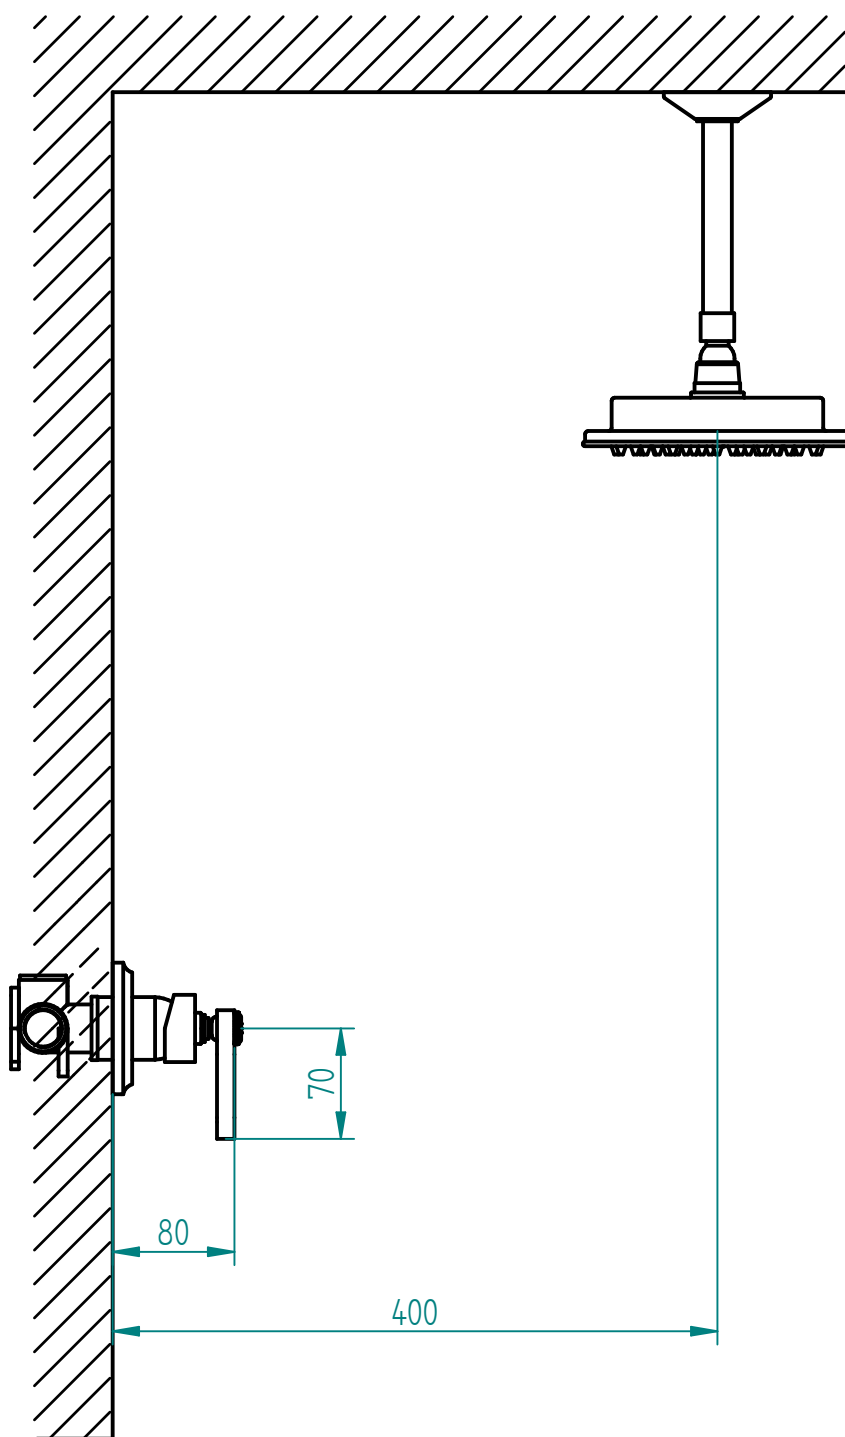

DUCHA MONOCOMANDO RAYE

ROBINET S.A.

OTO. DE DISEÑO

ROSETTI 3630 OLIVOS BS. AS. ■ ARGENTINA ■

TEL: (5411) 4794-1217

www.robinet.com.ar

Medidas expresadas en mm.

Las dimensiones están sujetas a posibles modificaciones sin previo aviso.