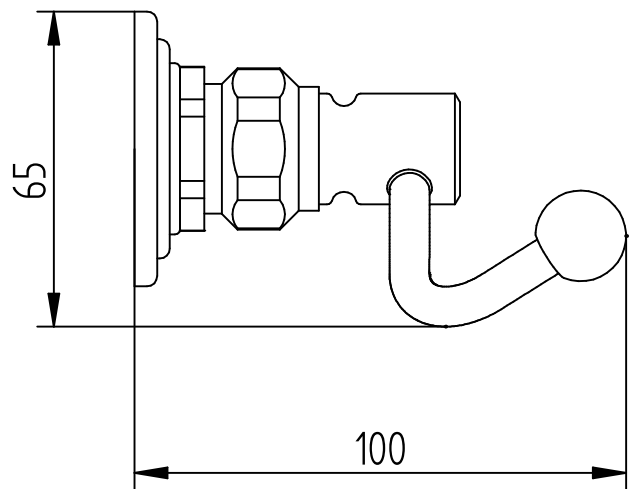

PERCHA DOBLE BERNA

Medidas expresadas en mm.

ROBINET S.A.

OTO. DE DISEÑO

ROSETTI 3630 OLIVOS BS. AS. ■ ARGENTINA ■

TEL: (5411) 4794-1217

www.robinet.com.ar