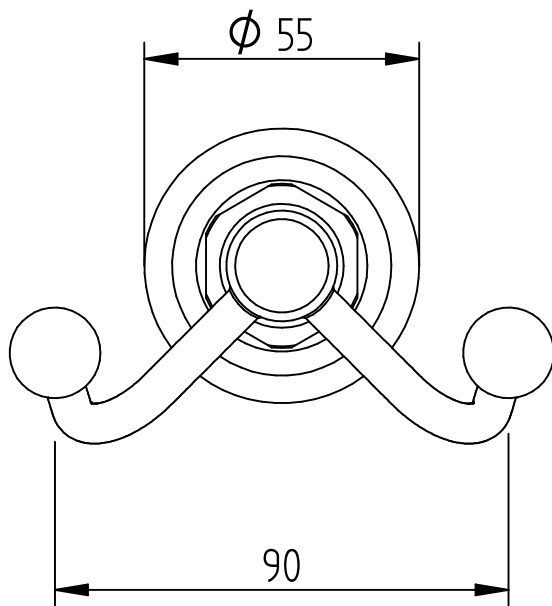

PERCHA DOBLE BERNA

Medidas expresadas en mm.

ROBINET S.A.

OTO. DE DISEÑO

ROSETTI 3630 OLIVOS BS. AS. ■ ARGENTINA ■

TEL: (5411) 4794-1217

www.robinet.com.ar