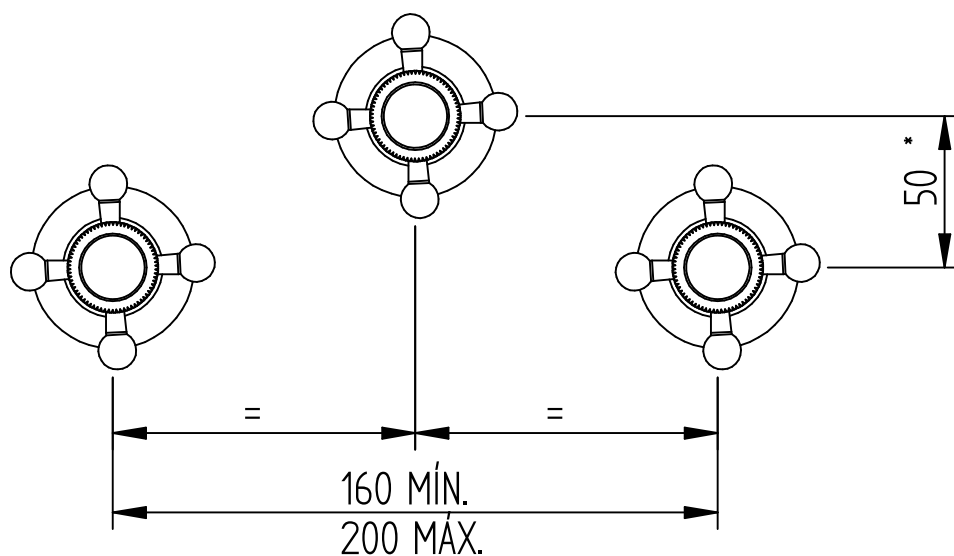

BIDET CHARLESTON NOVO

* MEDIDAS VARIABLES DE ACUERDO A LAS DIMENSIONES DEL CUERPO

Medidas expresadas en mm.

ROBINET S.A.

OTO. DE DISEÑO

ROSETTI 3630 OLIVOS BS. AS. ■ ARGENTINA ■

TEL: (5411) 4794-1217

www.robinet.com.ar