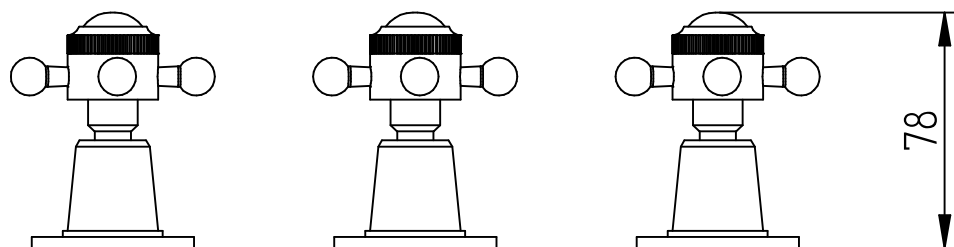

BIDET CHARLESTON NOVO

* MEDIDAS VARIABLES DE ACUERDO A LAS DIMENSIONES DEL CUERPO

Medidas expresadas en mm.

ROBINET S.A.

OTO. DE DISEÑO

ROSETTI 3630 OLIVOS BS. AS. ■ ARGENTINA ■

TEL: (5411) 4794-1217

www.robinet.com.ar